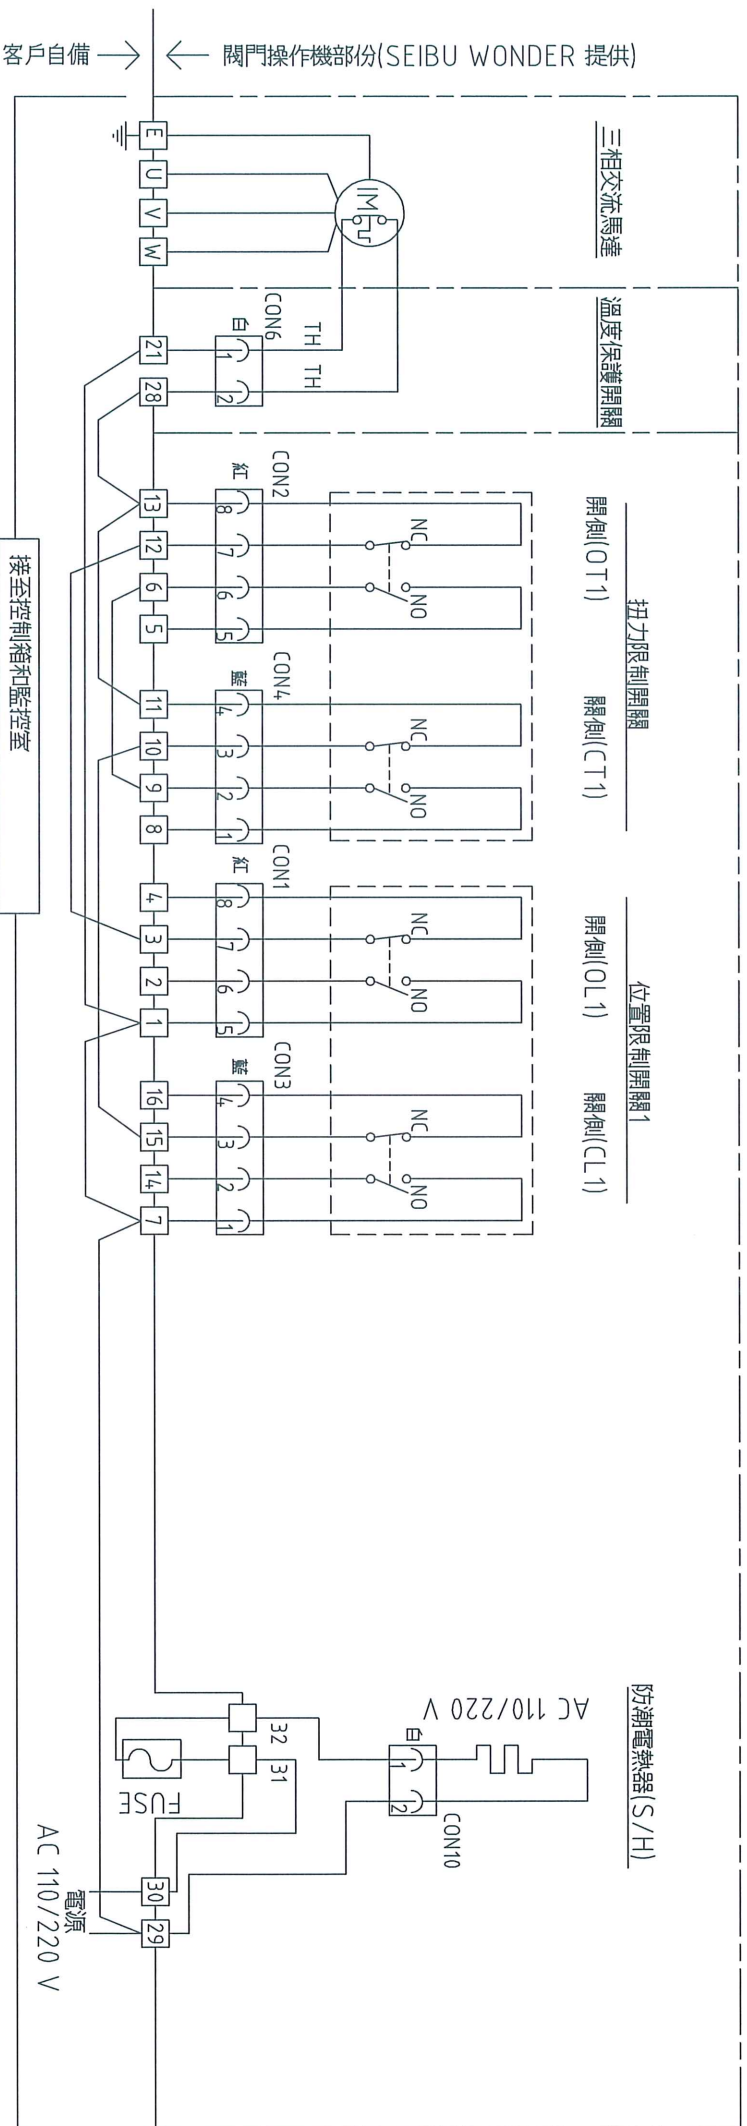

項目		日期		變更內容		繪圖		審核		承認	
△											

設計變更

變更內容

繪圖

審核

承認

×× 開度位置微動開關 ××

×× 端子台接點編號××

×× 說明××

方向	接點	開度(值%)
開啓側 (OL)	常閉	0%
開閉側 (CL)	常閉	100%
開閉側 (CL)	常閉	
開閉側 (CL)	常閉	

——:表示接點導通
 - - -:表示接點不導通

1. —○— : 連接器接腳
 2. √ : 端子台連接線 (SEIBU WONDER 提供)
 3. 連接器顏色
- | | |
|--------|----|
| 開閉側連接器 | 紅色 |
| 開閉側連接器 | 藍色 |

圖名		TK-系列 接線圖	
標準型 ON-OFF			
日期	2011.08.20	單位	MM
圖號	TK-SSS-0-C	比例	1:1
產品序號		繪圖	
變更編號	△	圖面張數	1之1
輸出地	臺灣	重量	Kg
訂單編號		投影	
暫行編號	ACAD2008	審查	
圖面張數	1之1	校準	

Seibu SEIBU WONDER LTD.